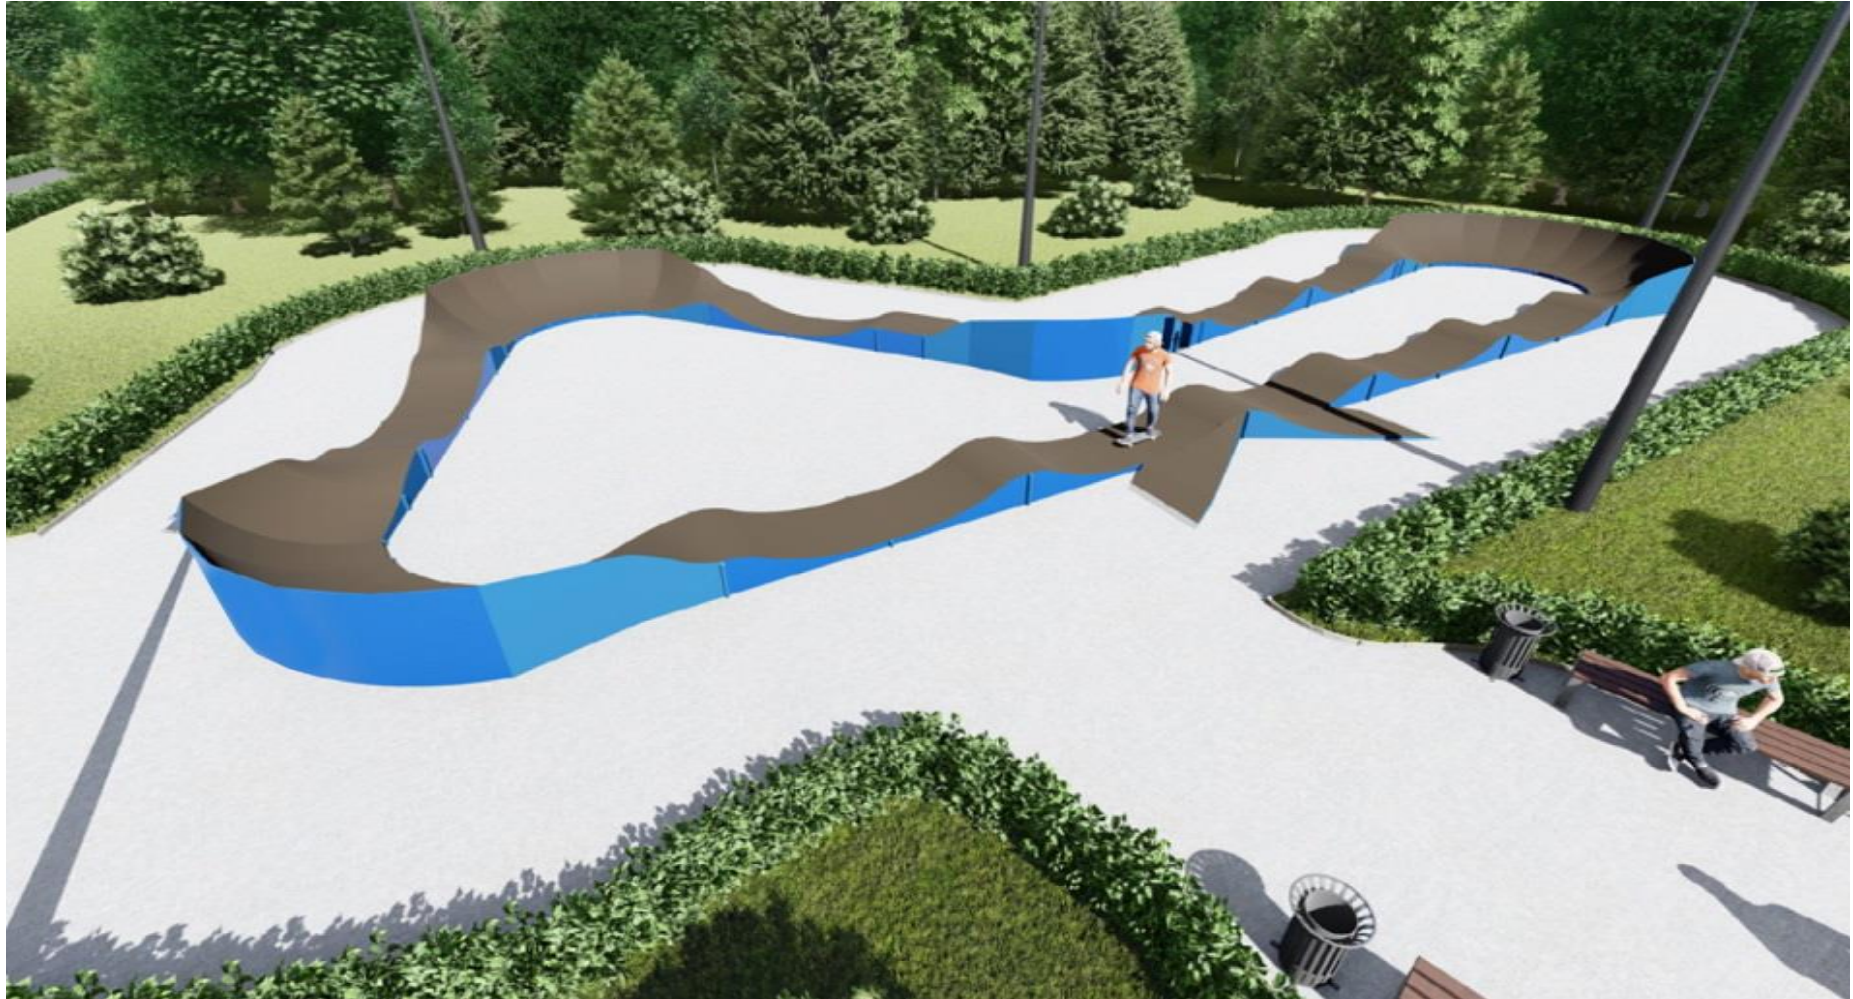

Приоритетный национальный проект «Комфортная городская среда»

**Благоустройство 11 микрорайона (район МБОУ СОШ
№ 7 и Центра национальных культур)**

Приложение к презентации

Фото текущего состояния территории

Схема благоустройства проектная

Элементы благоустройства

1 Памп трек

Элементы благоустройства

2 Площадка для воркаута

Элементы благоустройства

3 Альпийская горка

Элементы благоустройства

Скамейки и урны

Скамейка «Парк М. Горького»

Скамейка «Дуга»

Урна бетонная

Велопарковки