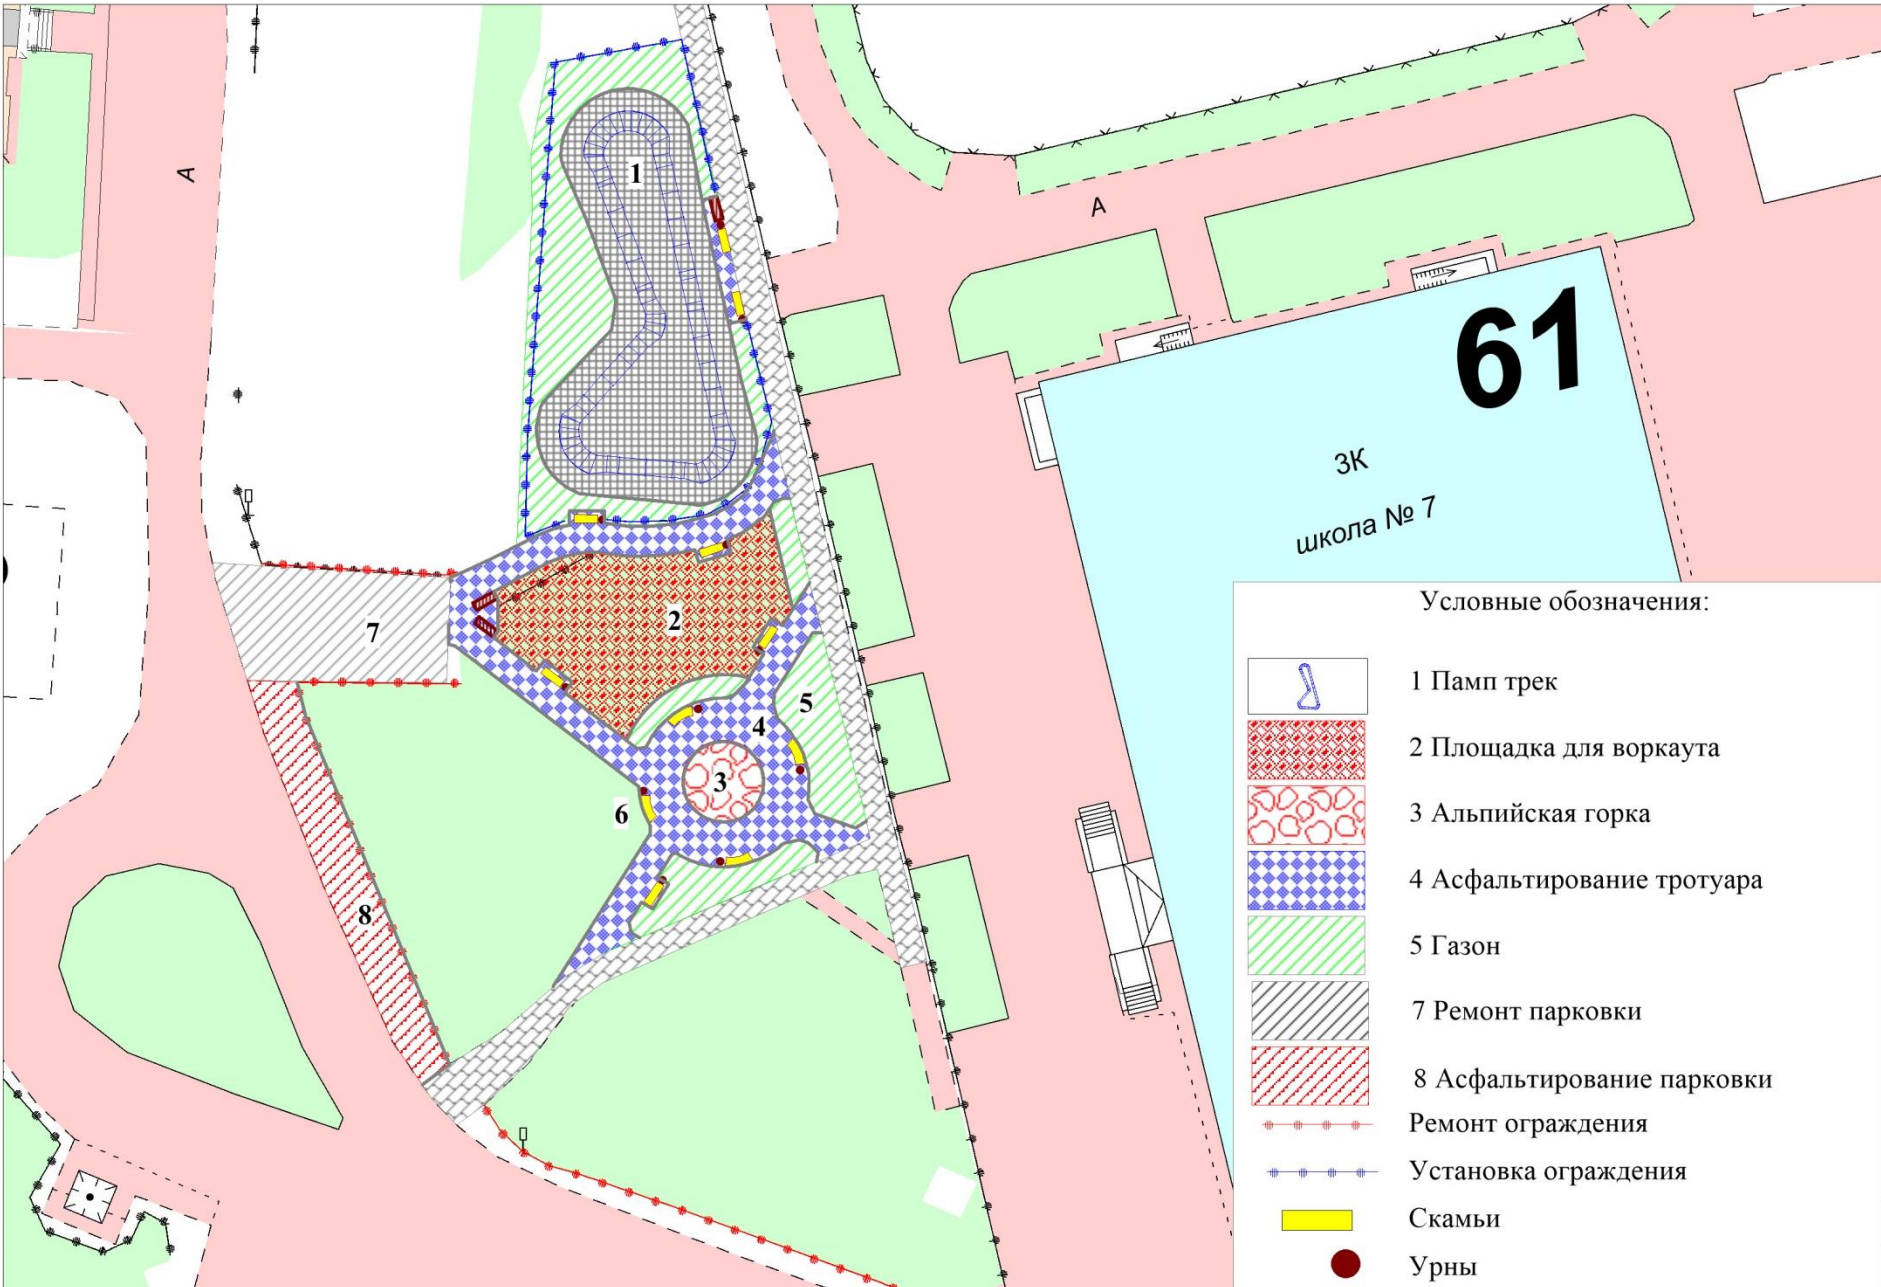

Приоритетный национальный проект «Комфортная городская среда»

**Благоустройство 11 микрорайона (район МБОУ СОШ
№ 7 и Центра национальных культур)**

Приложение к презентации

Фото текущего состояния территории

Схема благоустройства проектная

Элементы благоустройства

1 Памп трек

Элементы благоустройства

2 Площадка для воркаута

Элементы благоустройства

3 Альпийская горка

Элементы благоустройства